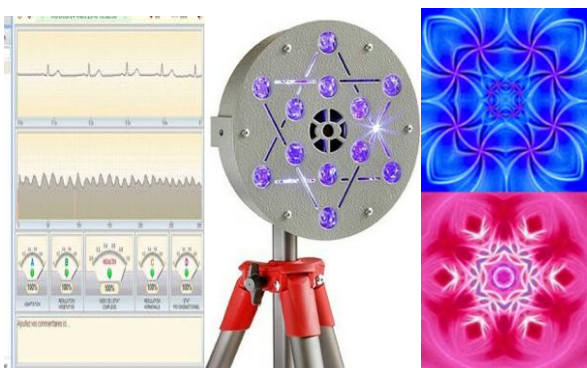

Développement personnel

Séance de luminothérapie Pandora Star et de bilan énergétique Cardium

**Une expérience
source d'équilibre, de bien-être,
de joie et d'enchantement !**

**Animée par Eric Jackson Perrin
Coach en développement personnel**

Lieu :

**6 d Rue du Capitaine Ferber
69300 Caluire et Cuire**

Durée : 1 heure

Tarif : 1 séance 60 €/5 séances 250€

Renseignements/Réservations

jacksoneric@neuf.fr

04 26 00 42 46 ou 06 62 51 32 26

La luminothérapie Pandora Star

La Pandora Star est un appareil de neurostimulation qui génère, à travers 12 leds et un ensemble de programmes, des fréquences lumineuses allant de 0,5 Hz à 200 Hz. Ces fréquences stimulent et réharmonisent les glandes du cerveau et plus précisément la glande pinéale, l'hypothalamus et l'hypophyse. La glande pinéale produit une molécule, la DMT, qui est stimulée par cette lumière et libérée dans l'organisme. En réponse à ces stimulations, le cerveau émet des ondes alpha, bêta, gamma, delta, thêta et epsilon. Cela plonge le corps dans un état de méditation profonde lui permettant de se régénérer. Il en résulte une sensation de bien-être.

Le bilan énergétique Cardium

Le Cardium est un appareil qui mesure les pouls, les biorhythmes et les influx électromagnétiques des grands systèmes du corps, des organes, des chakras et des méridiens. Il effectue une évaluation très précise de votre niveau de stress ou de relaxation avant et après une séance de Pandora Star.

Bienfaits des séances

Les effets de la Pandora Star se font sentir dès la première séance. Pour créer des changements durables, il a été cependant démontré qu'entre 4 et 6 séances sont nécessaires. C'est la raison pour laquelle je propose un pack de 5 séances.

Voici les effets des séances :

- Relaxation profonde et amélioration du sommeil
- Amélioration de la mémoire et de la concentration
- Accroissement des capacités d'apprentissages
- Augmentation de l'intuition et de la créativité
- Accroissement de la sensation de joie/bien-être
- Sensation d'unité intérieure et de paix
- Régénération et revitalisation corporelle
- Elargissement de la conscience et des perceptions au-delà des limites habituelles
- Possibilités de rêves lucides et de Sorties Hors du Corps conscientes...
- Reconnexion à votre vraie nature (amour et lumière).

Déroulement de la séance

Un dialogue et une séance de mesures avec le Cardium introduit la séance. Vous êtes confortablement allongé(e) sur une banquette, les yeux fermés. La Pandora Star émet des lumières clignotantes qui stimulent le cortex visuel du cerveau. Cela se traduit par la perception de suites d'images qui forment un film à l'intérieur de vous. L'écoute d'une musique relaxante vous accompagne durant la séance. Une deuxième séance de mesures avec le Cardium accompagnée d'un dialogue permet de visualiser les changements et d'exprimer votre ressenti.

Contre-indications